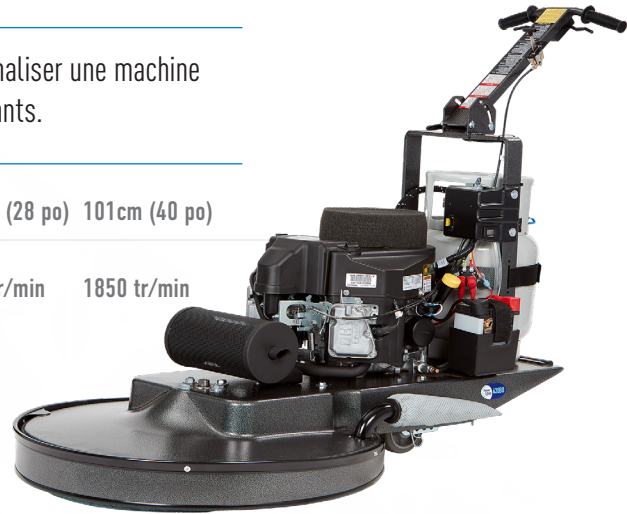

# 420BU

## POLISSEUSE DE PLANCHER AU PROPANE

Un **large éventail d'options** permettant de personnaliser une machine pour répondre aux besoins des professionnels exigeants.

Taille du disque	53 cm (21 po)	61 cm (24 po)	71 cm (28 po)	101cm (40 po)
Vitesse de rotation du coussinet	2000 tr/min	1800 tr/min	1500 tr/min	1850 tr/min

#### PERFORMANCES FIABLES

- Puissant moteur propane 18 CV 603cc avec technologie EPS™
- Le réglage « Hot @ 4 o'clock » (Chaud à 4h) permet un fonctionnement direct et précis
- Support de disque Premium pour une meilleure réponse au brunissage
- Roulettes et roues robustes pour une durabilité accrue